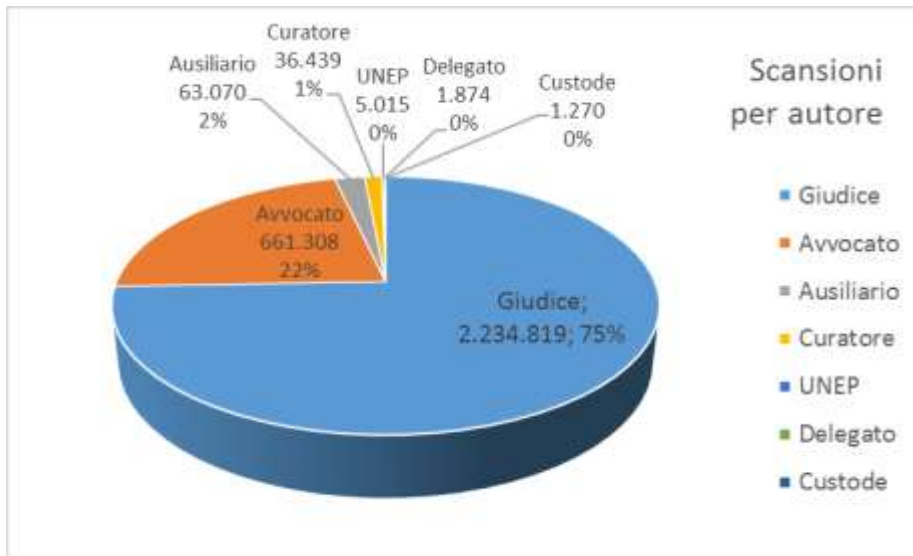

Dati Processo Civile Telematico al 31/07/2014 - MINISTERO DELLA GIUSTIZIA