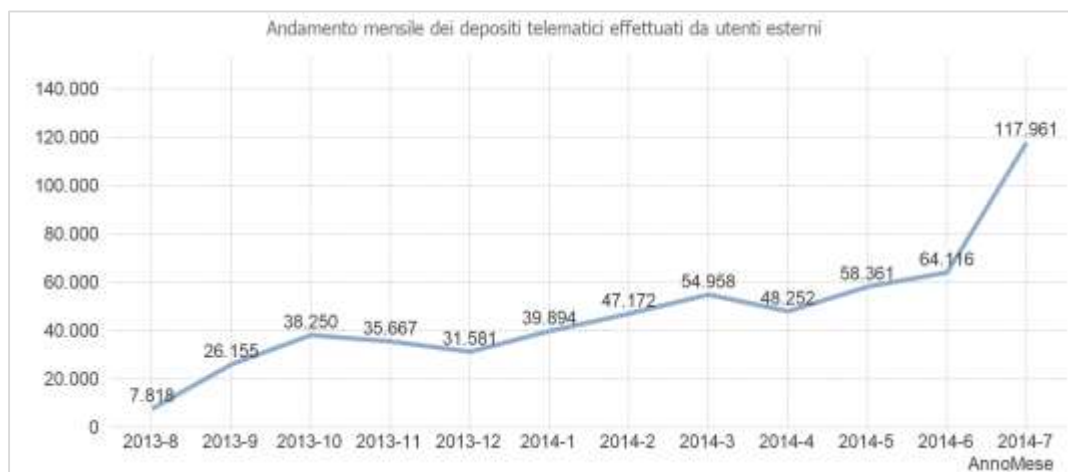

Dati Processo Civile Telematico al 31/07/2014 - MINISTERO DELLA GIUSTIZIA

Depositi telematici da parte dei soggetti esterni

Numero atti depositati dai soggetti esterni

Distretto	2013					2014							Totale
	ago	set	ott	nov	dic	gen	feb	mar	apr	mag	giu	lug	
ANCONA	286	886	1.868	1.825	1.846	2.138	2.206	2.644	2.607	2.919	2.955	5.102	27.282
BARI	7	103	175	167	135	150	212	349	390	592	1.003	2.140	5.423
BOLOGNA	1.233	3.685	5.548	4.885	4.466	5.263	5.780	6.894	6.288	7.123	7.406	13.103	71.674
BRESCIA	249	663	934	885	632	918	1.057	1.452	1.305	1.750	2.238	5.238	17.321
CAGLIARI	-	-	-	-	-	16	49	109	137	278	565	1.690	2.844
CALTANISSETTA	-	-	-	9	27	41	102	86	80	159	275	611	1.390
CAMPOBASSO	3	29	31	17	13	12	19	35	69	79	127	398	832
CATANIA	21	174	242	309	277	443	559	788	830	1.465	1.798	3.115	10.021
CATANZARO	-	-	-	-	1	8	29	94	81	249	433	1.162	2.057
FIRENZE	411	1.356	1.877	1.701	1.624	2.402	2.524	3.108	2.835	3.270	3.583	8.186	32.877
GENOVA	177	383	560	583	550	643	761	874	1.051	1.173	1.567	3.009	11.331
L'AQUILA	133	518	829	716	841	993	1.212	1.527	1.461	1.806	2.139	3.542	15.717
LECCE	2	67	74	76	48	100	130	205	191	284	452	1.177	2.806
MESSINA	3	4	13	26	19	83	159	270	240	382	540	1.399	3.138
MILANO	3.110	10.758	13.753	13.236	9.177	12.437	16.320	16.117	11.927	14.564	14.561	19.203	155.163
NAPOLI	35	210	305	440	455	554	719	868	977	1.318	1.459	4.036	11.376
PALERMO	17	96	110	112	108	117	294	459	573	812	1.194	2.306	6.198
PERUGIA	12	55	103	119	167	150	179	233	243	331	394	1.442	3.428
POTENZA	4	13	25	34	59	67	115	132	151	216	231	653	1.700
REGGIO DI CALABRIA	-	8	23	10	36	74	69	121	127	213	312	645	1.638
ROMA	382	1.667	2.669	2.764	2.977	3.525	3.529	4.388	4.045	4.569	5.531	11.727	47.773
SALERNO	-	-	1	1	7	6	19	6	33	73	163	739	1.048
TORINO	1.350	4.334	7.073	6.123	6.323	7.350	8.201	9.399	7.763	8.655	8.277	12.994	87.842
TRENTO	61	271	340	291	222	301	418	524	342	531	495	1.313	5.109
TRIESTE	18	88	110	144	130	129	212	353	384	593	1.022	1.897	5.080
VENEZIA	304	787	1.587	1.194	1.441	1.974	2.298	3.923	4.122	4.957	5.396	11.134	39.117
Totale	7.818	26.155	38.250	35.667	31.581	39.894	47.172	54.958	48.252	58.361	64.116	117.961	570.185

Dati Processo Civile Telematico al 31/07/2014 - MINISTERO DELLA GIUSTIZIA