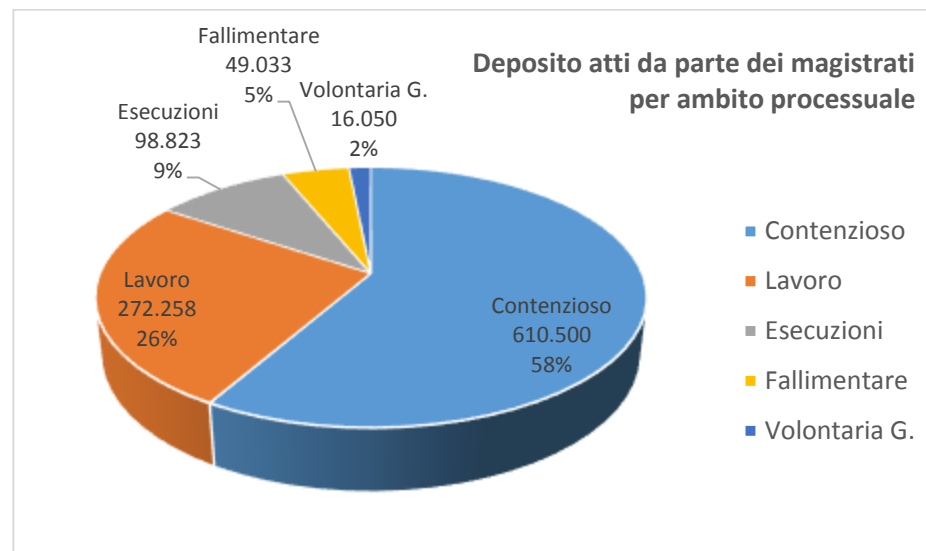

Dati Processo Civile Telematico al 31/07/2014 - MINISTERO DELLA GIUSTIZIA

Numero degli avvocati depositanti (per distretto)

La tabella riporta il numero di avvocati che hanno depositato almeno un atto in via telematica dal 1/1/2013 fino alla data indicata nella colonna.

Dati Processo Civile Telematico al 31/07/2014 - MINISTERO DELLA GIUSTIZIA

Dati Processo Civile Telematico al 31/07/2014 - MINISTERO DELLA GIUSTIZIA

Dati Processo Civile Telematico al 31/07/2014 - MINISTERO DELLA GIUSTIZIA