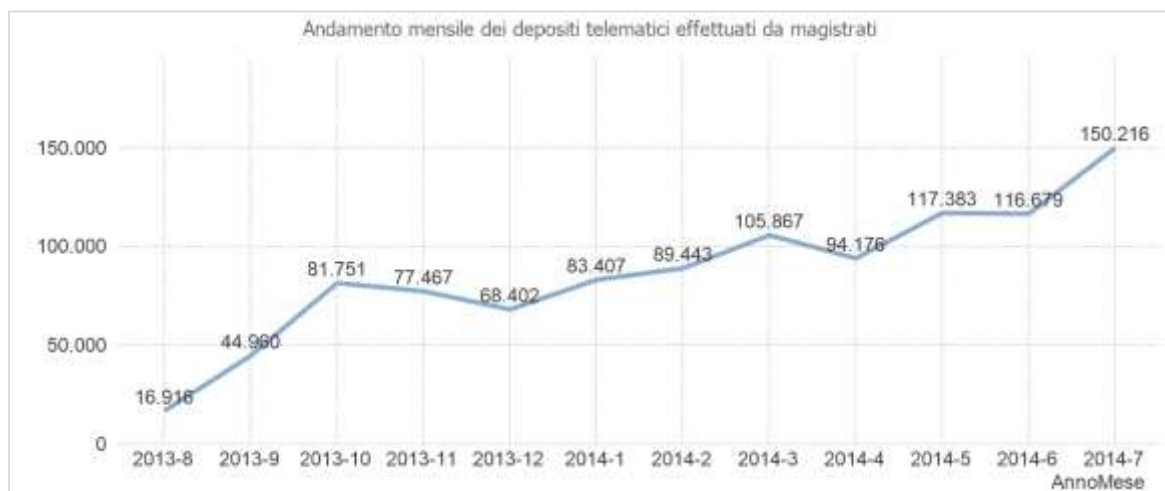

Dati Processo Civile Telematico al 31/07/2014 - MINISTERO DELLA GIUSTIZIA

Depositi telematici dei magistrati

Numero atti depositati dai magistrati (per distretto)

Distretto	2013					2014							Totale
	ago	set	ott	nov	dic	gen	feb	mar	apr	mag	giu	lug	
ANCONA	874	2.042	3.711	3.555	2.875	3.113	3.586	4.044	3.576	4.063	3.964	6.559	41.962
BARI	494	1.135	1.980	2.110	2.018	2.410	1.999	2.809	2.282	2.316	1.989	3.517	25.059
BOLOGNA	2.231	3.638	7.050	6.800	5.952	7.264	8.081	9.726	7.950	9.046	9.193	10.929	87.860
BRESCIA	1.158	2.257	3.396	3.381	3.214	3.674	4.086	4.687	4.027	4.647	4.533	5.802	44.862
CAGLIARI	163	488	762	999	891	1.435	2.664	3.972	3.640	5.034	5.077	6.300	31.425
CALTANISSETTA	42	1.006	962	1.192	861	1.427	1.274	1.523	1.266	1.555	1.788	2.266	15.162
CAMPOBASSO	1	21	20	20	5	2	15	84	104	72	145	370	859
CATANIA	367	672	1.156	1.062	900	1.355	1.225	1.680	1.346	2.498	2.597	3.699	18.557
CATANZARO	212	185	605	416	446	629	853	1.176	1.268	1.933	1.928	2.915	12.566
FIRENZE	2.138	4.910	9.514	8.931	7.529	9.153	9.192	10.708	8.722	10.194	9.714	11.761	102.466
GENOVA	774	1.578	2.895	3.159	3.125	3.488	3.695	3.832	3.982	4.405	4.326	5.199	40.458
L'AQUILA	627	1.278	2.333	2.191	1.561	1.818	2.259	3.316	3.043	3.782	3.695	3.601	29.504
LECCE	7	7	10	17	27	311	469	540	566	932	1.217	1.245	5.348
MESSINA	-	9	101	302	378	673	732	705	722	770	1.224	2.029	7.645
MILANO	2.657	10.550	20.609	16.668	13.330	17.524	18.203	20.986	16.591	21.919	20.417	21.602	201.056
NAPOLI	85	2.552	4.027	3.590	4.060	4.370	4.685	5.580	5.951	7.052	7.498	9.996	59.446
PALERMO	991	1.379	2.165	2.229	1.879	1.896	2.353	2.923	2.781	4.598	4.699	6.990	34.883
PERUGIA	29	39	160	214	200	288	291	479	410	550	740	1.126	4.526
POTENZA	257	490	660	396	424	640	589	703	777	944	668	1.073	7.621
REGGIO DI CALABRIA	95	206	463	576	623	740	902	1.153	856	1.294	1.278	1.275	9.461
ROMA	559	1.445	3.091	3.182	3.329	3.463	3.130	4.304	4.745	6.467	7.388	11.252	52.355
SALERNO	18	73	144	142	139	141	224	174	139	201	261	588	2.244
TORINO	2.709	7.397	12.693	12.692	10.969	13.165	13.968	14.603	12.401	14.697	13.954	16.576	145.824
TRENTO	58	654	1.764	1.980	1.955	2.299	2.298	2.448	2.360	2.849	2.883	3.094	24.642
TRIESTE	71	202	345	575	667	786	827	1.087	988	1.326	1.357	2.040	10.271
VENEZIA	299	747	1.135	1.088	1.045	1.343	1.843	2.625	3.683	4.239	4.146	8.412	30.605
Totale	16.916	44.960	81.751	77.467	68.402	83.407	89.443	105.867	94.176	117.383	116.679	150.216	1.046.667

Dati Processo Civile Telematico al 31/07/2014 - MINISTERO DELLA GIUSTIZIA