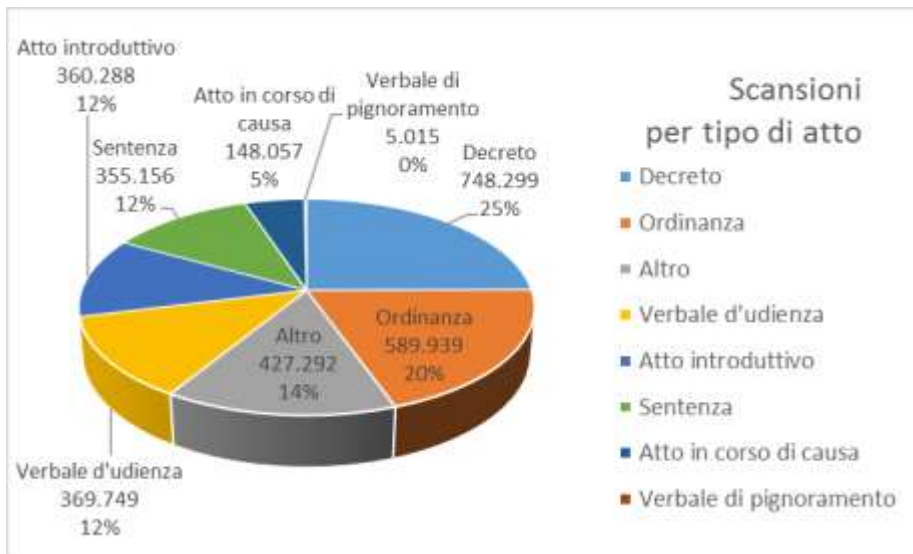

Dati Processo Civile Telematico al 31/07/2014 - MINISTERO DELLA GIUSTIZIA