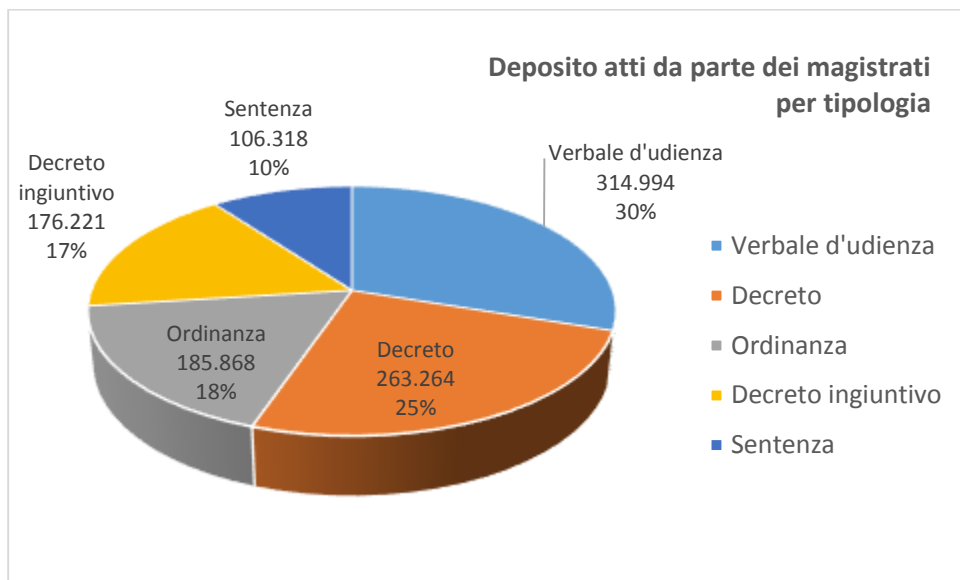

Dati Processo Civile Telematico al 31/07/2014 - MINISTERO DELLA GIUSTIZIA

Numero degli avvocati depositanti (per distretto)

La tabella riporta il numero di avvocati che hanno depositato almeno un atto in via telematica dal 1/1/2013 fino alla data indicata nella colonna.

Dati Processo Civile Telematico al 31/07/2014 - MINISTERO DELLA GIUSTIZIA

Dati Processo Civile Telematico al 31/07/2014 - MINISTERO DELLA GIUSTIZIA

Dati Processo Civile Telematico al 31/07/2014 - MINISTERO DELLA GIUSTIZIA