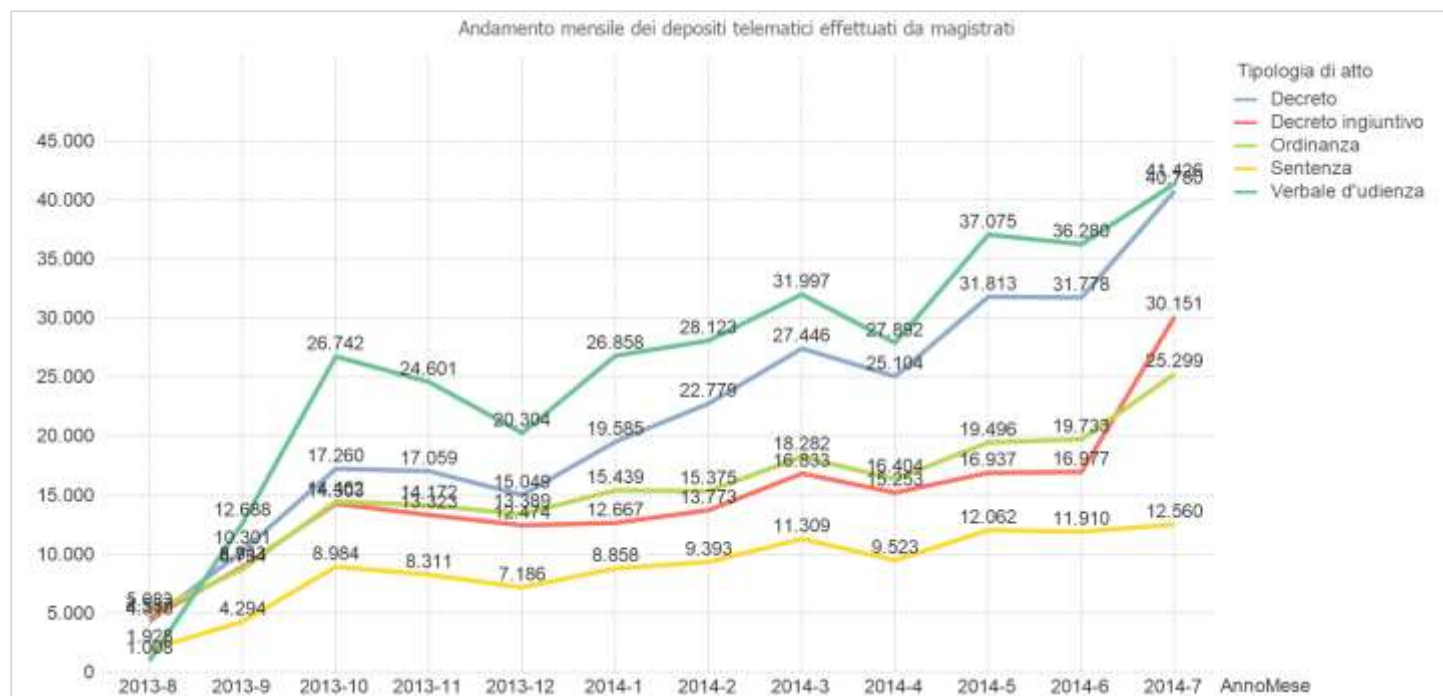

Dati Processo Civile Telematico al 31/07/2014 - MINISTERO DELLA GIUSTIZIA

Depositi telematici dei magistrati

Numero atti depositati dai magistrati (per distretto)

Distretto	2013					2014							Totale
	ago	set	ott	nov	dic	gen	feb	mar	apr	mag	giu	lug	
ANCONA	874	2.042	3.711	3.555	2.875	3.113	3.586	4.044	3.576	4.063	3.964	6.559	41.962
BARI	494	1.135	1.980	2.110	2.018	2.410	1.999	2.809	2.282	2.316	1.989	3.517	25.059
BOLOGNA	2.231	3.638	7.050	6.800	5.952	7.264	8.081	9.726	7.950	9.046	9.193	10.929	87.860
BRESCIA	1.158	2.257	3.396	3.381	3.214	3.674	4.086	4.687	4.027	4.647	4.533	5.802	44.862
CAGLIARI	163	488	762	999	891	1.435	2.664	3.972	3.640	5.034	5.077	6.300	31.425
CALTANISSETTA	42	1.006	962	1.192	861	1.427	1.274	1.523	1.266	1.555	1.788	2.266	15.162
CAMPOBASSO	1	21	20	20	5	2	15	84	104	72	145	370	859
CATANIA	367	672	1.156	1.062	900	1.355	1.225	1.680	1.346	2.498	2.597	3.699	18.557
CATANZARO	212	185	605	416	446	629	853	1.176	1.268	1.933	1.928	2.915	12.566
FIRENZE	2.138	4.910	9.514	8.931	7.529	9.153	9.192	10.708	8.722	10.194	9.714	11.761	102.466
GENOVA	774	1.578	2.895	3.159	3.125	3.488	3.695	3.832	3.982	4.405	4.326	5.199	40.458
L'AQUILA	627	1.278	2.333	2.191	1.561	1.818	2.259	3.316	3.043	3.782	3.695	3.601	29.504
LECCE	7	7	10	17	27	311	469	540	566	932	1.217	1.245	5.348
MESSINA	-	9	101	302	378	673	732	705	722	770	1.224	2.029	7.645
MILANO	2.657	10.550	20.609	16.668	13.330	17.524	18.203	20.986	16.591	21.919	20.417	21.602	201.056
NAPOLI	85	2.552	4.027	3.590	4.060	4.370	4.685	5.580	5.951	7.052	7.498	9.996	59.446
PALERMO	991	1.379	2.165	2.229	1.879	1.896	2.353	2.923	2.781	4.598	4.699	6.990	34.883
PERUGIA	29	39	160	214	200	288	291	479	410	550	740	1.126	4.526
POTENZA	257	490	660	396	424	640	589	703	777	944	668	1.073	7.621
REGGIO DI CALABRIA	95	206	463	576	623	740	902	1.153	856	1.294	1.278	1.275	9.461
ROMA	559	1.445	3.091	3.182	3.329	3.463	3.130	4.304	4.745	6.467	7.388	11.252	52.355
SALERNO	18	73	144	142	139	141	224	174	139	201	261	588	2.244
TORINO	2.709	7.397	12.693	12.692	10.969	13.165	13.968	14.603	12.401	14.697	13.954	16.576	145.824
TRENTO	58	654	1.764	1.980	1.955	2.299	2.298	2.448	2.360	2.849	2.883	3.094	24.642
TRIESTE	71	202	345	575	667	786	827	1.087	988	1.326	1.357	2.040	10.271
VENEZIA	299	747	1.135	1.088	1.045	1.343	1.843	2.625	3.683	4.239	4.146	8.412	30.605
Totale	16.916	44.960	81.751	77.467	68.402	83.407	89.443	105.867	94.176	117.383	116.679	150.216	1.046.667

Dati Processo Civile Telematico al 31/07/2014 - MINISTERO DELLA GIUSTIZIA