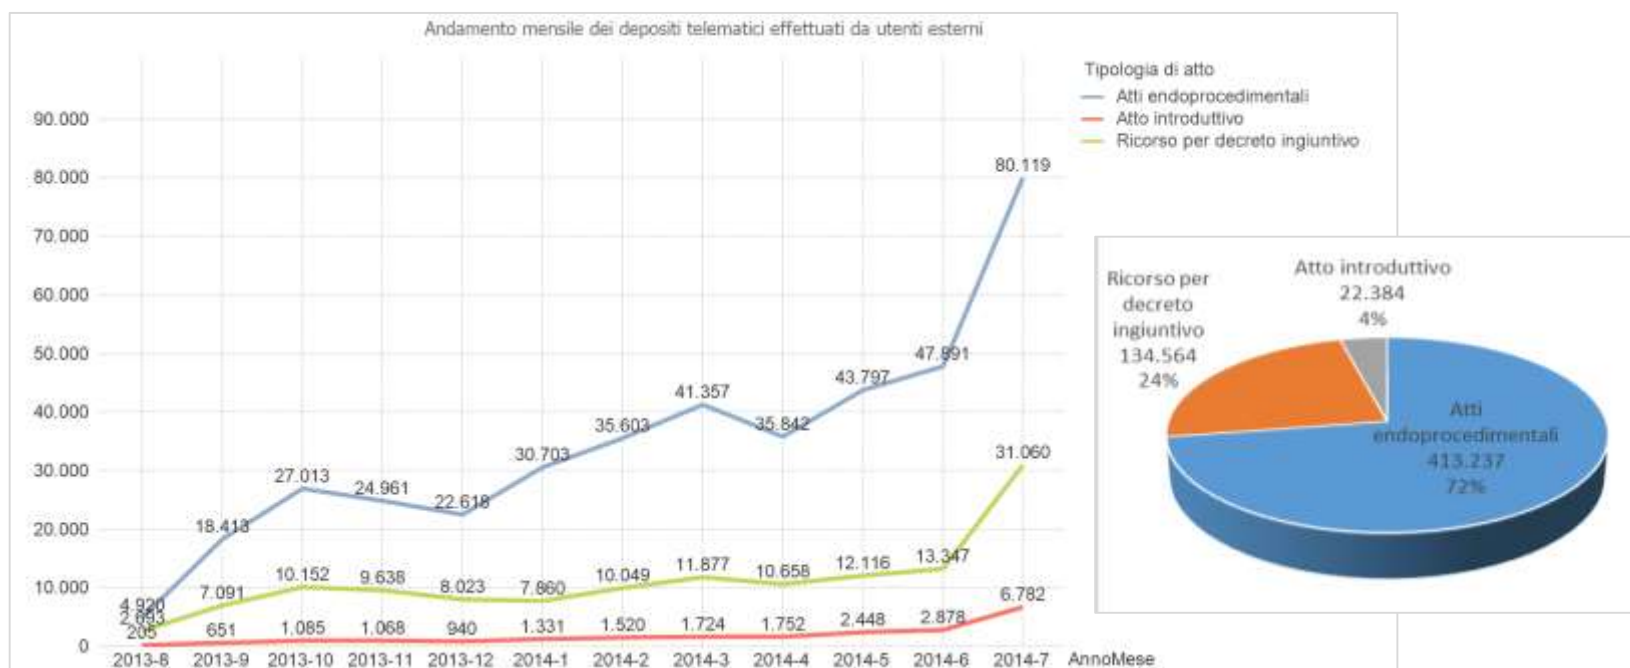

Dati Processo Civile Telematico al 31/07/2014 - MINISTERO DELLA GIUSTIZIA

Depositi telematici da parte dei soggetti esterni

Numero atti depositati dai soggetti esterni

Distretto	2013					2014							Totale
	ago	set	ott	nov	dic	gen	feb	mar	apr	mag	giu	lug	
ANCONA	286	886	1.868	1.825	1.846	2.138	2.206	2.644	2.607	2.919	2.955	5.102	27.282
BARI	7	103	175	167	135	150	212	349	390	592	1.003	2.140	5.423
BOLOGNA	1.233	3.685	5.548	4.885	4.466	5.263	5.780	6.894	6.288	7.123	7.406	13.103	71.674
BRESCIA	249	663	934	885	632	918	1.057	1.452	1.305	1.750	2.238	5.238	17.321
CAGLIARI	-	-	-	-	-	16	49	109	137	278	565	1.690	2.844
CALTANISSETTA	-	-	-	9	27	41	102	86	80	159	275	611	1.390
CAMPOBASSO	3	29	31	17	13	12	19	35	69	79	127	398	832
CATANIA	21	174	242	309	277	443	559	788	830	1.465	1.798	3.115	10.021
CATANZARO	-	-	-	-	1	8	29	94	81	249	433	1.162	2.057
FIRENZE	411	1.356	1.877	1.701	1.624	2.402	2.524	3.108	2.835	3.270	3.583	8.186	32.877
GENOVA	177	383	560	583	550	643	761	874	1.051	1.173	1.567	3.009	11.331
L'AQUILA	133	518	829	716	841	993	1.212	1.527	1.461	1.806	2.139	3.542	15.717
LECCE	2	67	74	76	48	100	130	205	191	284	452	1.177	2.806
MESSINA	3	4	13	26	19	83	159	270	240	382	540	1.399	3.138
MILANO	3.110	10.758	13.753	13.236	9.177	12.437	16.320	16.117	11.927	14.564	14.561	19.203	155.163
NAPOLI	35	210	305	440	455	554	719	868	977	1.318	1.459	4.036	11.376
PALERMO	17	96	110	112	108	117	294	459	573	812	1.194	2.306	6.198
PERUGIA	12	55	103	119	167	150	179	233	243	331	394	1.442	3.428
POTENZA	4	13	25	34	59	67	115	132	151	216	231	653	1.700
REGGIO DI CALABRIA	-	8	23	10	36	74	69	121	127	213	312	645	1.638
ROMA	382	1.667	2.669	2.764	2.977	3.525	3.529	4.388	4.045	4.569	5.531	11.727	47.773
SALERNO	-	-	1	1	7	6	19	6	33	73	163	739	1.048
TORINO	1.350	4.334	7.073	6.123	6.323	7.350	8.201	9.399	7.763	8.655	8.277	12.994	87.842
TRENTO	61	271	340	291	222	301	418	524	342	531	495	1.313	5.109
TRIESTE	18	88	110	144	130	129	212	353	384	593	1.022	1.897	5.080
VENEZIA	304	787	1.587	1.194	1.441	1.974	2.298	3.923	4.122	4.957	5.396	11.134	39.117
Totale	7.818	26.155	38.250	35.667	31.581	39.894	47.172	54.958	48.252	58.361	64.116	117.961	570.185

Dati Processo Civile Telematico al 31/07/2014 - MINISTERO DELLA GIUSTIZIA