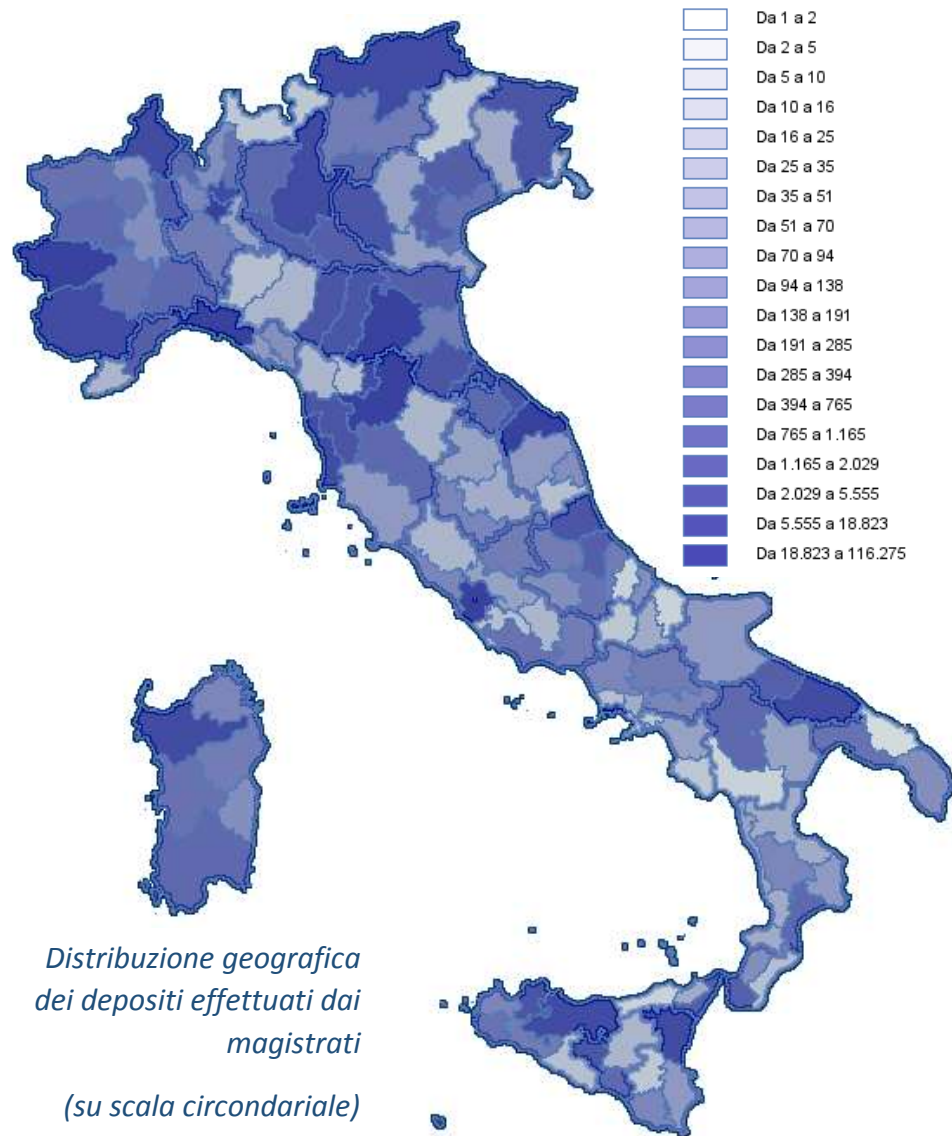

Dati Processo Civile Telematico al 31/07/2014 - MINISTERO DELLA GIUSTIZIA

Dati Processo Civile Telematico al 31/07/2014 - MINISTERO DELLA GIUSTIZIA

Numero dei magistrati e dei G.O.T. depositanti (per distretto)

Distretto	Febbraio 2014	Aprile 2014	Maggio 2014	Giugno 2014	Luglio 2014
ANCONA	39	60	70	74	85
BARI	39	67	83	92	105
BOLOGNA	136	165	171	181	198
BRESCIA	75	89	94	95	102
CAGLIARI	60	75	77	79	87
CALTANISSETTA	13	20	20	28	31
CAMPOBASSO	4	14	15	18	21
CATANIA	42	59	66	75	90
CATANZARO	41	66	76	80	91
FIRENZE	86	113	125	136	156
GENOVA	79	102	108	112	125
L'AQUILA	46	70	72	76	83
LECCE	13	27	38	41	53
MESSINA	16	20	24	30	33
MILANO	237	290	309	323	333
NAPOLI	119	195	213	228	259
PALERMO	35	60	79	94	128
PERUGIA	22	27	28	30	34
POTENZA	5	16	20	25	27
REGGIO DI CALABRIA	19	38	43	43	44
ROMA	93	158	170	201	251
SALERNO	9	21	24	28	42
TORINO	163	215	228	232	242
TRENTO	43	45	45	47	47
TRIESTE	21	34	38	40	48
VENEZIA	63	107	123	142	182
Totale	1.518	2.153 +41%	2.332 +10%	2.524 +8%	2.863 +13%